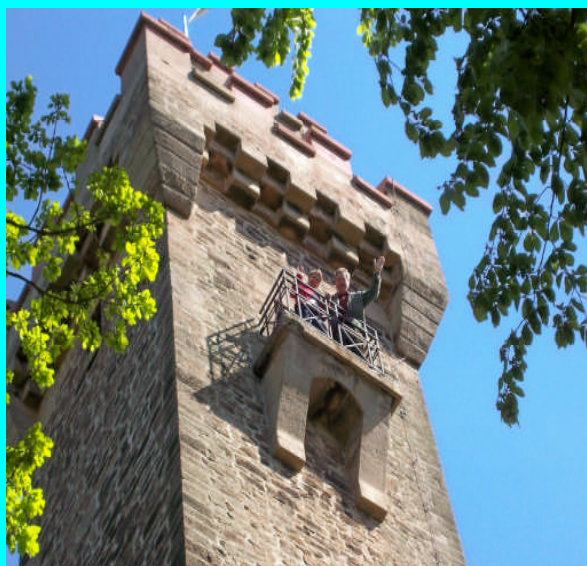

Bismarck - Turm - Verein Molbitz e.V.

Neustadt / Orla
Kesselberg 425 m
Turmhöhe 32,65 m

Quelle : Harald J. Michel – Neustadt / Orla